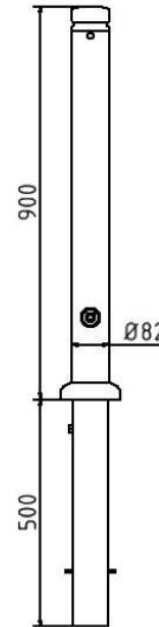

Artikelnummer: 482FB

Artikel: Absperr-Stilpfosten Serie 482B Ø 82 mm, herausnehmbar, selbsteinrastende Verriegelung inkl. Bodenrosette, mit feuerverzinkter Bodenhülse Typ 470.10, ca. 500 mm Unterflur, mit Dreikantverschluss nach

Technische Daten:

Gewicht: 15,00 kg/St

Material: Stahl S235 JR

Oberfläche: Feuerverzinkt und Pulverbeschichtet

Beschreibung: Stilpoller aus Stahlrundrohr Ø 82 mm ca. 900 mm Überflur, feuerverzinkt und beschichtet, Farbe: DB703, herausnehmbar, selbsteinrastende Verriegelung inkl. Bodenrosette, mit feuerverzinkter Bodenhülse Typ 470.10, ca. 500 mm Unterflur, mit Dreikantverschluss nach DIN 3223, ohne Öse